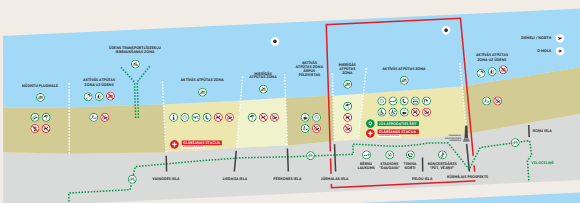

Centrālās pludmales zona

ZILĀ KAROGA PELDVIETA
Blue Flag beach

GLĀBŠANAS DIENESTA KARODZIŅU SIGNĀLU SKAIDROJUMS

	PLUDMALE STRADĀ GLĀBĒJI LIFEGUARD ON DUTY		PELDĒTIES BĪSTAMI USE CAUTION WHEN SWIMMING		PELDĒTIES AIZLIEGTS, PLUDMALE SLĒGTA DO NOT ENTER THE WATER. BEACH CLOSED		ŠAJĀ TERITORIJĀ PELDĒTIES AIZLIEGTS DO NOT SWIM IN THESE ZONES

	BAIDĪNĀMI! No jūras var tikt izskalots dzelzsmais fosfors, viegli uzliesmojoša viela, kas vizuāli atgādina dzintaru. Esiet uzmanīgi, ņemot pludmalē dzintaru gabaliņus!		WARNING! Highly flammable substance – phosphorus might be occasionally washed ashore. The pieces of phosphorus resemble amber – be careful when picking up pieces of amber on the beach!		ВНИМАНИЕ! ПРЕДУПРЕЖДЕНИЕ! С моря на берег время от времени вымываются жёлтый фосфор – легко воспламеняющееся вещество, по виду напоминающее кусочки янтаря. Будьте внимательны, собирая на пляже янтарь!

ZILĀIS KAROGS

VIDES IZGLĪTĪBA UN INFORMĀCIJA

ŪDENS KVALITĀTE

VIDES PĀRVALDE UN APSAIMNIEKOŠANA

DROŠĪBA

ATBILDĪGĀS ORGANIZĀCIJAS

GLĀBŠANAS DIENESTS

DABAS VĒRTĪBAS

VIDES IZGLĪTĪBAS AKTIVITĀTES

PELDŪDENS KVALITĀTE

PAŠVALDĪBAS SAISTĪTIE NOTEIKUMI

PELDVIETAS APRAKSTS

DROŠĪBAS PRASĪBAS